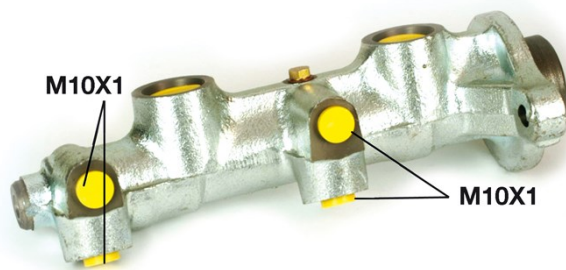

POMPA FRENO M 59 050

La pompa freno M 59 050 è sinonimo di affidabilità

Per il corretto funzionamento dell'impianto frenante, è necessario che tutti i componenti della pompa freno rispondano ai più alti requisiti di qualità e resistenza. Tutte le pompe freno Brembo sono sottoposte a controlli completi in linea, che ne garantiscono la conformità agli standard più rigorosi.

- ✓ Equivalente all'OE
- ✓ Qualità Brembo
- ✓ Sicurezza
- ✓ Durata
- ✓ Test di durata
- ✓ Test di tenuta
- ✓ Test di scoppio

Specifiche tecniche

Codice EAN	Assale	Diametro
8432509637937		20,64 mm
Filettatura	Impianto frenante	Materiale
10 x 1 (4)	DELCO	Cast Iron