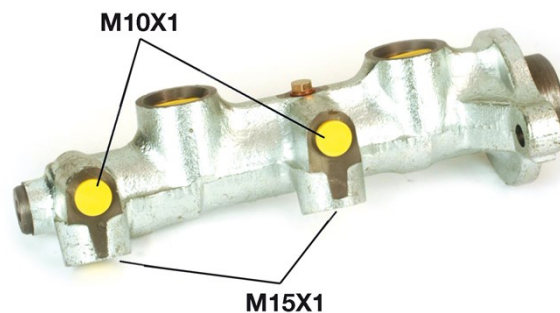

Pompa freno M 59 051

 **brembo**
AFTERMARKET

Dati tecnici pompa freno

Assale	Diametro 20,64 mm
Flettatura	Sistema frenante DELCO
Materiale Cast Iron	Posizione

Codice EAN
8432509637944

 **brembo**

Veicoli compatibili

OPEL				
Modello	Tipo	kW	Anno	
ASCONA C (J82)	1.8 (F11, M11, F68, M68)	62	09/87 08/88	
ASCONA C (J82)	1.8 E (F11, M11, F68, M68)	74	01/85 08/86	
ASCONA C (J82)	1.8 i (F11, M11, F68, M68)	85	09/82 08/86	
ASCONA C Hatchback (J82)	1.8 (F68, M68)	62	09/87 08/88	
ASCONA C Hatchback (J82)	1.8 E (F68, M68)	74	01/85 08/86	
ASCONA C Hatchback (J82)	1.8 i (F68, M68)	85	09/82 08/86	
KADETT D (31_-34_, 41_-44_)	1.6 D	40	03/82 08/84	
KADETT D (31_-34_, 41_-44_)	1.8 GT/E	85	02/83 08/84	
KADETT D (32_,37_,39_, 42)	1.6 D	40	03/82 08/84	
KADETT D Estate (35_, 36_, 45_, 46_)	1.6 D	40	03/82 08/84	
VAUXHALL				
Modello	Tipo	kW	Anno	
ASTRA Hatchback	1.8 GTE	85	03/83 08/86	
ASTRA Mk II Estate (T85)	1.8 i	83	01/90 08/91	
ASTRA Mk II Hatchback (T85)	1.8 GTE	82	09/84 08/91	
CAVALIER Mk II Estate (J82)	1.8 i	82	09/81 08/86	
CAVALIER Mk II Hatchback (J82)	1.8 i	82	09/81 08/88	
CAVALIER Mk II Hatchback (J82)	1.8 i	85	09/81 08/88	

CAVALIER MkII Hatchback (J82)	1600D	40	03/82 08/88
CAVALIER MkII Saloon (J82)	1.8 i	82	09/81 08/88
CAVALIER MkII Saloon (J82)	1.8 i	85	09/81 08/88
CAVALIER MkII Saloon (J82)	1.8 i Cat	74	01/85 08/86

Codici OE