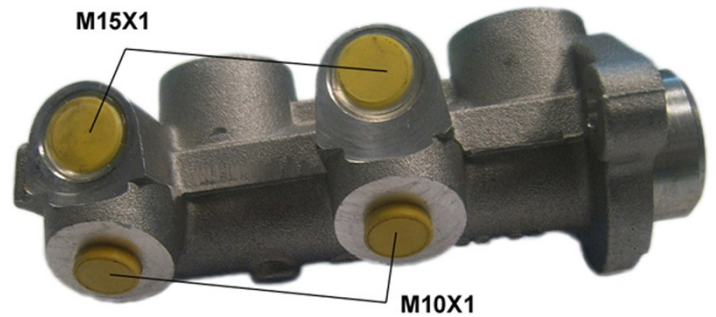

Pompa freno M 59 053

Dati tecnici pompa freno

Assale	Diametro 20,64 mm
Flettatura	Sistema frenante DELCO
Materiale Aluminium	Posizione

Codice EAN
8432509637968

Veicoli compatibili

OPEL				
Modello	Tipo	kW	Anno	
CORSA A Box (S83)	1.0 (F08, W5L)	33	02/86 04/89	
CORSA A Box (S83)	1.2 (F08, W5L)	33	02/86 04/89	
CORSA A Box (S83)	1.2 (F08, W5L)	40	02/86 04/89	
CORSA A Box (S83)	1.2 (F08, W5L)	44	02/86 07/90	
CORSA A Box (S83)	1.3 (F08, W5L)	44	02/86 04/89	
CORSA A Box (S83)	1.3 (F08, W5L)	51	02/86 04/89	
CORSA A Box (S83)	1.5 D (F08, W5L)	37	06/87 04/89	
CORSA A Hatchback (S83)	1.0 (F08, M08, F68, M68)	33	09/82 03/93	
CORSA A Hatchback (S83)	1.2 (F08, M08, F68, M68)	33	09/82 08/90	
CORSA A Hatchback (S83)	1.2 (F08, M08, F68, M68)	44	09/82 08/90	
CORSA A Hatchback (S83)	1.2 i (F08, M08, F68, M68)	33	09/89 03/93	
CORSA A Hatchback (S83)	1.2 N (F08, M08, F68, M68)	38	01/90 03/93	
CORSA A Hatchback (S83)	1.2 S (F08, M08, F68, M68)	40	09/82 02/90	
CORSA A Hatchback (S83)	1.3 (F08, M08, F68, M68)	44	09/85 10/89	
CORSA A Hatchback (S83)	1.3 i (F08, M08, F68, M68)	44	09/86 09/90	
CORSA A Hatchback (S83)	1.3 S (F08, M08, F68, M68)	51	09/82 10/89	
CORSA A Hatchback (S83)	1.4 i (F08, M08, F68, M68)	40	01/85 03/93	
CORSA A Hatchback (S83)	1.4 i (F08, M08, F68, M68)	44	01/90 03/93	