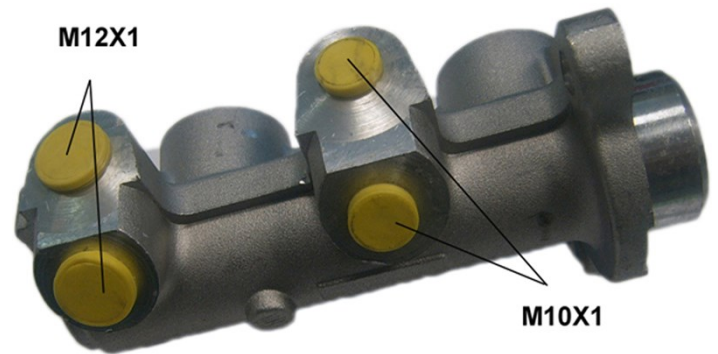

Pompa freno M 59 054

Dati tecnici pompa freno

Assale	Diametro 20,64 mm
Flettatura	Sistema frenante DELCO
Materiale Aluminium	Posizione

Codice EAN
8432509637975

Veicoli compatibili

BEDFORD				
Modello	Tipo	kW	Anno	
ASTRA VAN Box Body / Estate	1.3	55	09/84 09/89	
ASTRA VAN Box Body / Estate	1.6	66	09/84 08/91	
ASTRA VAN Box Body / Estate	1.6 D	40	09/85 08/88	
OPEL				
Modello	Tipo	kW	Anno	
CORSA A Box (S83)	1.0 (F08, W5L)	33	02/86 04/89	
CORSA A Hatchback (S83)	1.0 (F08, M08, F68, M68)	33	09/82 03/93	
CORSA A TR (S83)	1.0 (F11, M11, F19, M19)	33	09/82 09/92	
KADETT E (T85)	1.3 S (C19, D19)	55	09/84 08/87	
KADETT E (T85)	1.6 D (C19, D19)	40	09/84 01/89	
KADETT E (T85)	1.6 i (C19, D19)	55	09/86 08/91	
KADETT E (T85)	1.6 i Cat (C19, D19)	55	09/86 08/91	
KADETT E (T85)	1.6 S (C19, D19)	66	09/84 08/86	
KADETT E (T85)	1.6 S (C19, D19)	60	09/86 08/91	
KADETT E (T85)	1.8 i (C19, D19)	85	09/84 08/86	
KADETT E (T85)	1.8 S (C19, D19)	62	09/87 08/91	
KADETT E (T85)	2.0 i (C19, D19)	85	09/87 05/92	
KADETT E (T85)	2.0 i Cat (C19, D19)	85	03/87 05/92	