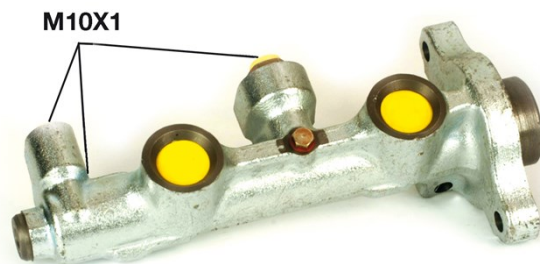

# Pompa freno M 59 055

## Dati tecnici pompa freno

<b>Assale</b>	<b>Diametro</b> 20,64 mm
<b>Flettatura</b> 10 x 1 (3)	<b>Sistema frenante</b> DELCO
<b>Materiale</b> Cast Iron	<b>Posizione</b>

**Codice EAN**  
8432509637982