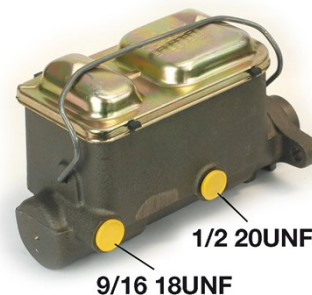

Pompa freno M 59 059

 **brembo**
AFTERMARKET

Dati tecnici pompa freno

Assale	Diametro 25,4 mm
Flettatura	Sistema frenante TRW
Materiale Aluminium	Posizione

Codice EAN
8432509638026

 **brembo**

Veicoli compatibili