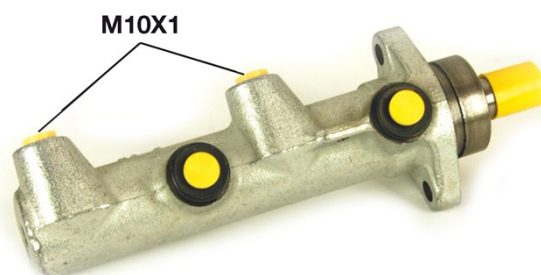

Pompa freno M 61 007

 **brembo**
AFTERMARKET

Dati tecnici pompa freno

Assale	Diametro 23,81 mm
Flettatura 10 x 1 (2)	Sistema frenante Bendix
Materiale Cast Iron	Posizione

Codice EAN
8432509611166

 **brembo**