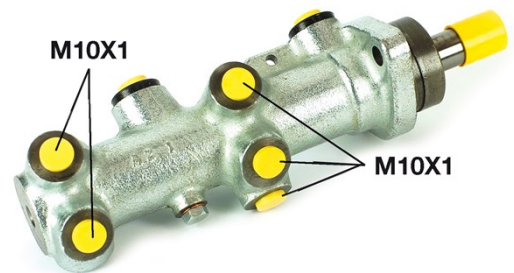

# Pompa freno M 61 008

## Dati tecnici pompa freno

<b>Assale</b>	<b>Diametro</b> 25,4 mm
<b>Filettatura</b> 10 x 1 (5)	<b>Sistema frenante</b> Bendix
<b>Materiale</b> Cast Iron	<b>Posizione</b>

**Codice EAN**  
8432509611173