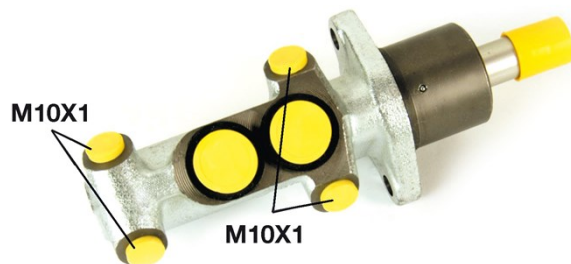

Pompa freno M 61 010

Dati tecnici pompa freno

Assale	Diametro 19,05 mm
Flettatura 10 x 1 (4)	Sistema frenante Bendix
Materiale Aluminium	Posizione

Codice EAN
8432509611197

Veicoli compatibili

CITROËN

Modello	Tipo	kW	Anno
SAXO (S0, S1)	1.0 X	33	05/96 11/98
SAXO (S0, S1)	1.0 X	37	05/98 06/03
SAXO (S0, S1)	1.1 X,SX	40	05/96 09/03
SAXO (S0, S1)	1.1 X,SX	44	05/96 09/03
SAXO (S0, S1)	1.4 VTS	55	05/96 06/03
SAXO (S0, S1)	1.5 D	43	07/01 04/04
SAXO (S0, S1)	1.5 D	42	09/96 06/01
SAXO (S0, S1)	1.5 D	40	09/96 09/03
SAXO (S0, S1)	1.6	74	02/01 04/04
SAXO (S0, S1)	1.6	88	02/96 04/04
SAXO (S0, S1)	1.6	66	02/96 06/03
SAXO (S0, S1)	1.6 VTL,VTR	65	05/96 06/03
SAXO (S0, S1)	1.6 VTS	87	06/96 09/03
SAXO (S0, S1)	1.6 VTS	72	09/00 09/03

PEUGEOT

Modello	Tipo	kW	Anno
106 I (1A, 1C)	1.0	33	09/91 04/96
106 I (1A, 1C)	1.1	44	09/91 04/96

106 I (1A, 1C)	1.5 D	40	06/94 04/96
106 II (1A_, 1C_)	1.0 i	37	04/96 03/01
106 II (1A_, 1C_)	1.0 i	33	05/96 10/99
106 II (1A_, 1C_)	1.1 i	40	01/97 03/01
106 II (1A_, 1C_)	1.1 i	44	05/96 07/04
106 II (1A_, 1C_)	1.4 i	55	05/96 07/04
106 II (1A_, 1C_)	1.5 D	42	04/98 07/04
106 II (1A_, 1C_)	1.5 D	40	05/96 03/01
306 (7B, N3, N5)	1.4 SL	55	06/94 05/01
306 Hatchback (7A, 7C, N3, N5)	1.1	44	05/93 05/01
306 Hatchback (7A, 7C, N3, N5)	1.4	55	04/93 07/01
306 Hatchback (7A, 7C, N3, N5)	1.6	65	05/93 10/00
306 Hatchback (7A, 7C, N3, N5)	1.6	66	07/00 05/01