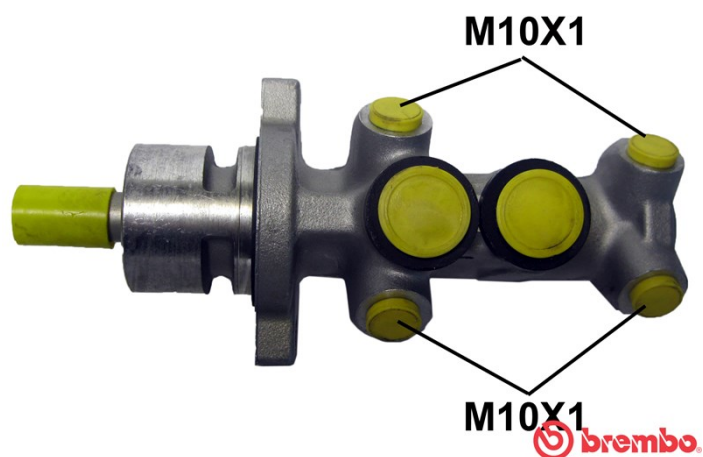

# Pompa freno M 61 011

## Dati tecnici pompa freno

<b>Assale</b>	<b>Diametro</b> 20,64 mm
<b>Flettatura</b> 10 x 1 (4)	<b>Sistema frenante</b> Bendix
<b>Materiale</b> Aluminium	<b>Posizione</b>

**Codice EAN**  
8432509611203

### CITROËN

Modello	Tipo	kW	Anno
SAXO (S0, S1)	1.0 X	33	05/96 11/98
SAXO (S0, S1)	1.0 X	37	05/98 06/03
SAXO (S0, S1)	1.1 X,SX	40	05/96 09/03
SAXO (S0, S1)	1.1 X,SX	44	05/96 09/03
SAXO (S0, S1)	1.4 VTS	55	05/96 06/03
SAXO (S0, S1)	1.5 D	43	07/01 04/04
SAXO (S0, S1)	1.5 D	42	09/96 06/01
SAXO (S0, S1)	1.5 D	40	09/96 09/03
SAXO (S0, S1)	1.6	74	02/01 04/04
SAXO (S0, S1)	1.6	66	02/96 06/03
SAXO (S0, S1)	1.6 VTL,VTR	65	05/96 06/03
SAXO (S0, S1)	1.6 VTS	72	09/00 09/03