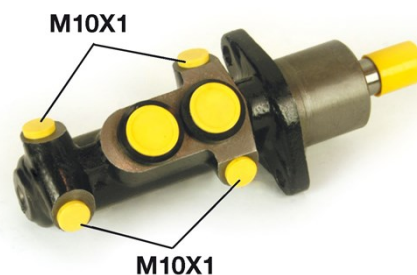

# Pompa freno M 61 013

## Dati tecnici pompa freno

<b>Assale</b>	<b>Diametro</b> 22,2 mm
<b>Flettatura</b> 10 x 1 (4)	<b>Sistema frenante</b> Bendix
<b>Materiale</b> Cast Iron	<b>Posizione</b>

**Codice EAN**  
8432509611227