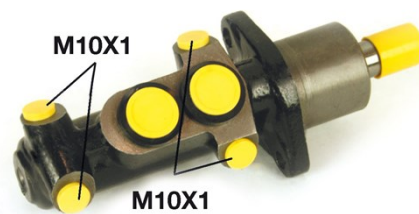

Pompa freno M 61 014

Dati tecnici pompa freno

Assale	Diametro 22,2 mm
Flettatura 10 x 1 (4)	Sistema frenante Bendix
Materiale Cast Iron	Posizione

Codice EAN
8432509611234

Veicoli compatibili

CITROËN

Modello	Tipo	kW	Anno
ZX (N2)	1,1	40	03/91 08/93
ZX (N2)	1.1	44	03/91 06/97
ZX (N2)	1.4	55	03/91 06/97
ZX (N2)	1.4 i	55	03/91 06/97
ZX (N2)	1.6	66	07/94 10/97
ZX (N2)	1.6 i	65	03/91 06/97
ZX (N2)	1.8	76	03/91 10/97
ZX (N2)	1.8	82	04/96 10/97
ZX (N2)	1.8 D	44	06/93 06/97
ZX (N2)	1.8 i	74	07/92 06/97
ZX (N2)	1.8 i 16V	81	01/96 06/97
ZX (N2)	1.9	93	03/91 06/97
ZX (N2)	1.9	96	03/91 09/93
ZX (N2)	1.9 D	47	03/91 06/97
ZX (N2)	1.9 D	50	07/93 06/97
ZX (N2)	1.9 DT	68	06/92 06/94
ZX (N2)	1.9 DT	65	07/94 10/97
ZX (N2)	1.9 i	88	03/91 06/97

ZX (N2)	1.9 TD	66	07/92 06/97
ZX (N2)	2.0	90	07/94 10/97
ZX (N2)	2.0 i	89	07/92 06/97
ZX Break (N2)	1.4 i	55	10/93 10/97
ZX Break (N2)	1.6 i	65	10/93 10/97
ZX Break (N2)	1.8 D	44	10/93 10/97
ZX Break (N2)	1.8 i	74	10/93 10/97
ZX Break (N2)	1.8 i 16V	81	01/96 02/98
ZX Break (N2)	1.9 D	50	06/94 10/97
ZX Break (N2)	1.9 D	47	10/93 10/97
ZX Break (N2)	1.9 TD	66	10/93 10/97

PEUGEOT

Modello	Tipo	kW	Anno
405 I (15B)	1.4	47	01/87 07/92
405 I (15B)	1.6	69	01/87 12/92
405 I (15B)	1.6	55	07/87 06/88
405 I (15B)	1.6	53	07/87 12/92
405 I (15B)	1.6	65	07/87 12/92
405 I (15B)	1.6	66	10/89 12/92
405 I (15B)	1.6 4x4	65	04/88 07/92
405 I (15B)	1.8 D 4x4	66	10/87 07/92
405 I (15B)	1.8 Turbo Diesel	66	03/88 12/92
405 I (15B)	1.9	90	01/89 12/92
405 I (15B)	1.9	80	06/87 07/92
405 I (15B)	1.9	88	06/87 07/92
405 I (15B)	1.9	70	07/87 12/92
405 I (15B)	1.9	93	07/87 12/93
405 I (15B)	1.9 4x4	88	06/87 07/92
405 I (15B)	1.9 4x4	116	06/87 07/92
405 I (15B)	1.9 4x4	80	07/88 12/92
405 I (15B)	1.9 4x4	93	07/90 07/92
405 I (15B)	1.9 Diesel	51	03/88 12/92