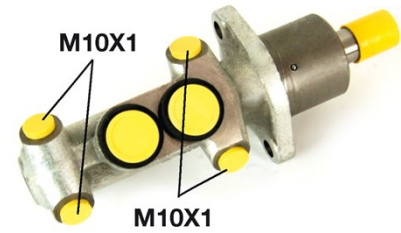

Pompa freno M 61 015

Dati tecnici pompa freno

Assale	Diametro 23,81 mm
Filettatura 10 x 1 (4)	Sistema frenante Bendix
Materiale Aluminium	Posizione

Codice EAN
8432509611241

Veicoli compatibili

CITROËN				
Modello	Tipo	kW	Anno	
BERLINGO / BERLINGO FIRST Box (M_)	1.1 i (MAHDZ, MBHDZ, MBHFX)	44	07/96 03/08	
BERLINGO / BERLINGO FIRST Box (M_)	1.4 i (MBKFX, MBKFW)	55	07/96 12/11	
BERLINGO / BERLINGO FIRST Box (M_)	1.8 D (MBA9A, MCA9A)	43	07/96 10/02	
BERLINGO / BERLINGO FIRST Box (M_)	1.8 i	66	05/98 10/02	
BERLINGO / BERLINGO FIRST Box (M_)	1.9 D (MBDJY)	51	07/96 12/03	
BERLINGO / BERLINGO FIRST Box (M_)	1.9 D 70 (MBWJZ, MCWJZ)	51	04/99 12/11	
BERLINGO / BERLINGO FIRST Box (M_)	1.9 D 70 4WD (MBWJZ, MCWJZ)	51	07/98 03/06	
BERLINGO / BERLINGO FIRST Box (M_)	2.0 HDI 90 (MBRHY, MCRHY)	66	12/99 12/11	
BERLINGO / BERLINGO FIRST Box (M_)	2.0 HDI 90 4WD (MBRHY, MCRHY)	66	11/00 10/05	
BERLINGO / BERLINGO FIRST MPV (MF, GJK, GFK)	1.1 i (MFHDZ, MFHFX)	44	07/96 05/08	
BERLINGO / BERLINGO FIRST MPV (MF, GJK, GFK)	1.4 i (MFKFX, MFKFW, GJKFWB, GJKFWC, GFKFWC)	55	07/96 12/11	
BERLINGO / BERLINGO FIRST MPV (MF, GJK, GFK)	1.8 D (MFA9A)	43	07/98 10/02	
BERLINGO / BERLINGO FIRST MPV (MF, GJK, GFK)	1.8 i (MFLFX)	66	05/97 10/02	
BERLINGO / BERLINGO FIRST MPV (MF, GJK, GFK)	1.8 i 4WD (MFLFX)	66	04/97 10/01	
BERLINGO / BERLINGO FIRST MPV (MF, GJK, GFK)	1.9 D (MFDJY)	50	07/96 12/03	
BERLINGO / BERLINGO FIRST MPV (MF, GJK, GFK)	1.9 D (MFWJZ)	51	07/98 10/05	
BERLINGO / BERLINGO FIRST MPV (MF, GJK, GFK)	1.9 D 4WD (MFWJZ)	51	07/98 10/05	
BERLINGO / BERLINGO FIRST MPV (MF, GJK, GFK)	electricque	16	01/00 10/02	