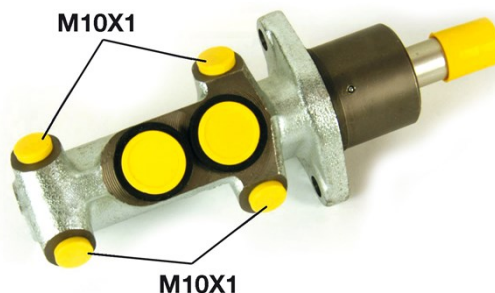

Pompa freno M 61 024

Dati tecnici pompa freno

Assale	Diametro 22,225 mm
Flettatura 10 x 1 (4)	Sistema frenante Bendix
Materiale Cast Iron	Posizione

Codice EAN
8432509611333

Veicoli compatibili

CITROËN

Modello	Tipo	kW	Anno
ZX (N2)	1,1	40	03/91 08/93
ZX (N2)	1.1	44	03/91 06/97
ZX (N2)	1.4	55	03/91 06/97
ZX (N2)	1.4 D	37	07/94 10/97
ZX (N2)	1.4 i	55	03/91 06/97
ZX (N2)	1.6	66	07/94 10/97
ZX (N2)	1.6 i	65	03/91 06/97
ZX (N2)	1.8	76	03/91 10/97
ZX (N2)	1.8 D	44	06/93 06/97
ZX (N2)	1.8 i	74	07/92 06/97
ZX (N2)	1.8 i 16V	81	01/96 06/97
ZX (N2)	1.9	93	03/91 06/97
ZX (N2)	1.9 D	47	03/91 06/97
ZX (N2)	1.9 D	50	07/93 06/97
ZX (N2)	1.9 i	88	03/91 06/97
ZX (N2)	1.9 TD	66	07/92 06/97
ZX (N2)	2.0	90	07/94 10/97
ZX (N2)	2.0 i	89	07/92 06/97

ZX Break (N2)	1.4 i	55	10/93 10/97
ZX Break (N2)	1.5 D	42	06/96 02/98
ZX Break (N2)	1.6 i	65	10/93 10/97
ZX Break (N2)	1.8 D	44	10/93 10/97
ZX Break (N2)	1.8 i	74	10/93 10/97
ZX Break (N2)	1.8 i 16V	81	01/96 02/98
ZX Break (N2)	1.9 D	50	06/94 10/97
ZX Break (N2)	1.9 D	47	10/93 10/97
ZX Break (N2)	1.9 TD	66	10/93 10/97