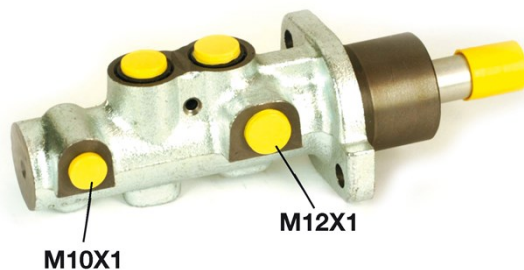

Pompa freno M 61 025

Dati tecnici pompa freno

Assale	Diametro 23,81 mm
Flettatura	Sistema frenante Bosch
Materiale Aluminium	Posizione

Codice EAN
8432509611340

Veicoli compatibili

CITROËN

Modello	Tipo	kW	Anno
XSARA PICASSO (N68)	1.6	67	06/02 08/05
XSARA PICASSO (N68)	1.6	65	12/99 09/01
XSARA PICASSO (N68)	1.6	70	12/99 12/10
XSARA PICASSO (N68)	1.6 16V	80	09/05 12/11
XSARA PICASSO (N68)	1.6 Chrono	74	04/01 10/04
XSARA PICASSO (N68)	1.6 HDi	80	05/04 12/11
XSARA PICASSO (N68)	1.6 HDi	66	09/05 12/11
XSARA PICASSO (N68)	1.8 16V	85	02/00 08/05
XSARA PICASSO (N68)	1.8 SX	76	06/00 08/05
XSARA PICASSO (N68)	2.0 16V	100	01/03 06/12
XSARA PICASSO (N68)	2.0 HDi	66	12/99 12/11