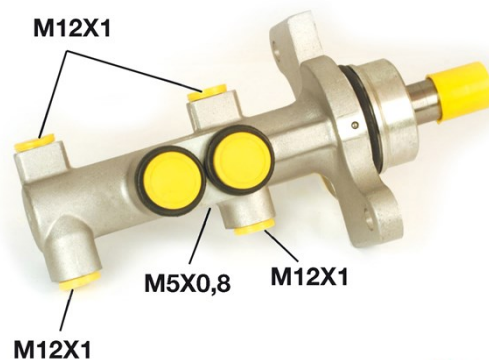

Pompa freno M 61 028

 **brembo**
AFTERMARKET

Dati tecnici pompa freno

Assale	Diametro 20,64 mm
Flettatura 12 x 1 (4)	Sistema frenante TRW
Materiale Aluminium	Posizione

Codice EAN
8432509611371

 **brembo**

Veicoli compatibili