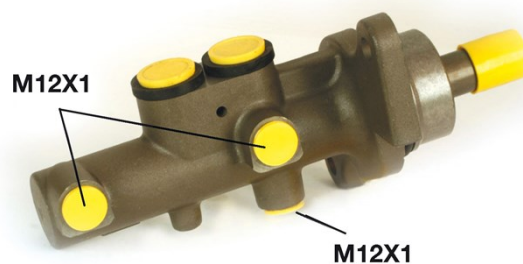

Pompa freno M 61 035

Dati tecnici pompa freno

Assale	Diametro 22,2 mm
Flettatura 12 x 1 (3)	Sistema frenante TRW
Materiale Aluminium	Posizione

Codice EAN
8432509611449

Veicoli compatibili

CITROËN

Modello	Tipo	kW	Anno
C2 (JM_)	1.1	44	09/03 -
C2 (JM_)	1.4	54	09/03 -
C2 (JM_)	1.4 HDi	50	09/03 12/09
C2 (JM_)	1.6	80	09/03 -
C2 (JM_)	1.6 HDi	80	09/05 -
C2 (JM_)	1.6 VTS	90	01/05 -
C3 I (FC_, FN_)	1.1 i	44	02/02 -
C3 I (FC_, FN_)	1.4 16V	65	12/03 -
C3 I (FC_, FN_)	1.4 16V HDi	66	02/02 -
C3 I (FC_, FN_)	1.4 HDi	50	02/02 -
C3 I (FC_, FN_)	1.4 HDi	55	05/05 -
C3 I (FC_, FN_)	1.4 HDi	52	07/03 02/11
C3 I (FC_, FN_)	1.4 i	54	02/02 11/10
C3 I (FC_, FN_)	1.4 i Bivalent	54	02/02 -
C3 I (FC_, FN_)	1.6 16V	80	02/02 08/10
C3 I (FC_, FN_)	1.6 16V HDi	80	09/05 -
C3 I (FC_, FN_)	1.6 16V HDi	66	10/05 -
C3 Pluriel (HB_)	1.4	54	05/03 -

C3 Pluriel (HB_)	1.4	55	07/03 -
C3 Pluriel (HB_)	1.4 HDi	50	04/04 -
C3 Pluriel (HB_)	1.6	80	05/03 -

PEUGEOT

Modello	Tipo	kW	Anno
1007 (KM_)	1.4	54	04/05 -
1007 (KM_)	1.4 16V	65	10/05 -
1007 (KM_)	1.4 HDi	50	04/05 -
1007 (KM_)	1.6 16V	80	04/05 -