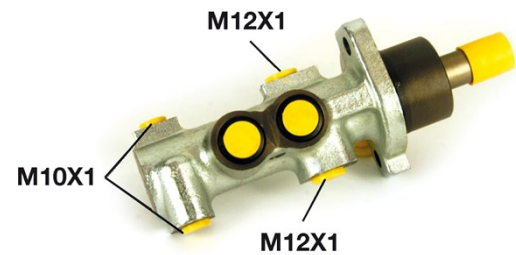

Pompa freno M 61 038

Dati tecnici pompa freno

Assale	Diametro 23,81 mm
Flettatura	Sistema frenante ATE
Materiale Aluminium	Posizione

Codice EAN
8432509611470

Veicoli compatibili

CITROËN				
Modello	Tipo	kW	Anno	
BERLINGO / BERLINGO FIRST Box (M_)	1.1 i (MAHDZ, MBHDZ, MBHFX)	44	07/96 03/08	
BERLINGO / BERLINGO FIRST Box (M_)	1.4 bivalent	48	11/02 12/11	
BERLINGO / BERLINGO FIRST Box (M_)	1.4 i (MBKFX, MBKFW)	55	07/96 12/11	
BERLINGO / BERLINGO FIRST Box (M_)	1.4 i bivalent (MBKFW)	55	04/03 10/05	
BERLINGO / BERLINGO FIRST Box (M_)	1.6 16V (MBNFU)	80	10/00 03/08	
BERLINGO / BERLINGO FIRST Box (M_)	1.6 HDI 75 (MB9HW)	55	07/05 12/11	
BERLINGO / BERLINGO FIRST Box (M_)	1.8 D (MBA9A, MCA9A)	43	07/96 10/02	
BERLINGO / BERLINGO FIRST Box (M_)	1.9 D (MBDJY)	51	07/96 12/03	
BERLINGO / BERLINGO FIRST Box (M_)	1.9 D 70 (MBWJZ, MCWJZ)	51	04/99 12/11	
BERLINGO / BERLINGO FIRST Box (M_)	1.9 D 70 4WD (MBWJZ, MCWJZ)	51	07/98 03/06	
BERLINGO / BERLINGO FIRST Box (M_)	2.0 HDI 90 (MBRHY, MCRHY)	66	12/99 12/11	
BERLINGO / BERLINGO FIRST Box (M_)	2.0 HDI 90 4WD (MBRHY, MCRHY)	66	11/00 10/05	
BERLINGO / BERLINGO FIRST MPV (MF, GJK, GFK)	1.1 i (MFHDZ, MFHFX)	44	07/96 05/08	
BERLINGO / BERLINGO FIRST MPV (MF, GJK, GFK)	1.4	53	11/02 10/05	
BERLINGO / BERLINGO FIRST MPV (MF, GJK, GFK)	1.4 bivalent	48	11/02 12/11	
BERLINGO / BERLINGO FIRST MPV (MF, GJK, GFK)	1.4 i (MFKFX, MFKFW, GJKFWB, GJKFWC, GFKFWC)	55	07/96 12/11	
BERLINGO / BERLINGO FIRST MPV (MF, GJK, GFK)	1.4 i bivalent (MFKFW)	55	04/03 10/08	
BERLINGO / BERLINGO FIRST MPV (MF, GJK, GFK)	1.6 16V (MFNFU)	80	10/00 12/11	