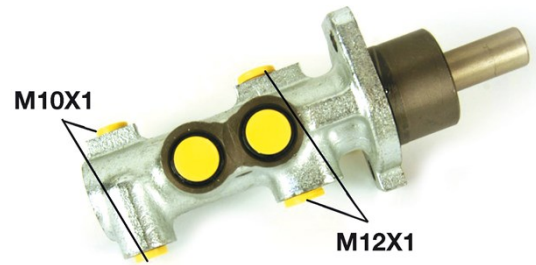

# POMPA FRENO M 61 045

La pompa freno M 61 045 è sinonimo di affidabilità

Per il corretto funzionamento dell'impianto frenante, è necessario che tutti i componenti della pompa freno rispondano ai più alti requisiti di qualità e resistenza. Tutte le pompe freno Brembo sono sottoposte a controlli completi in linea, che ne garantiscono la conformità agli standard più rigorosi.

## Specifiche tecniche

Codice EAN	Assale	Diametro
<b>8432509611548</b>		<b>22,2 mm</b>
Filettatura	Impianto frenante	Materiale
<b>10 x 1 (2), 12 x 1 (2)</b>	<b>ATE</b>	<b>Aluminium</b>