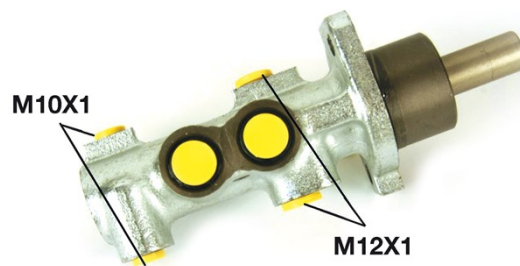

# Pompa freno M 61 045

 **brembo**  
AFTERMARKET

## Dati tecnici pompa freno

<b>Assale</b>	<b>Diametro</b> 22,2 mm
<b>Flettatura</b>	<b>Sistema frenante</b> ATE
<b>Materiale</b> Aluminium	<b>Posizione</b>

**Codice EAN**  
8432509611548

 **brembo**