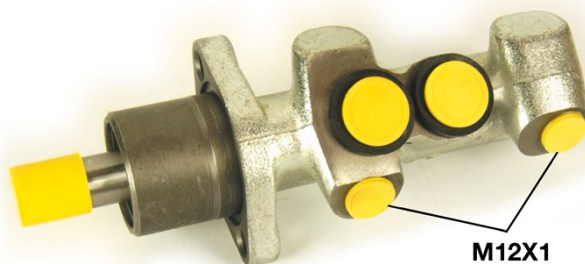

Pompa freno M 61 047

 **brembo**
AFTERMARKET

Dati tecnici pompa freno

Assale	Diametro 23,81 mm
Flettatura 12 x 1 (2)	Sistema frenante Bendix
Materiale Cast Iron	Posizione

Codice EAN
8432509611562

 **brembo**