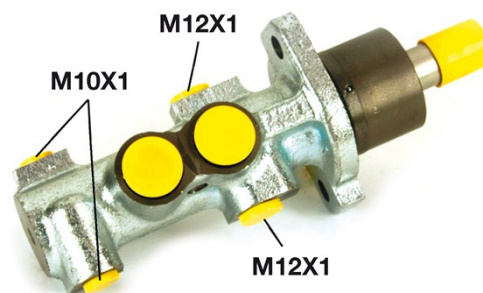

Pompa freno M 61 048

Dati tecnici pompa freno

Assale	Diametro 23,81 mm
Flettatura	Sistema frenante Bendix/Bosch
Materiale Aluminium	Posizione

Codice EAN
8432509611579

Veicoli compatibili

CITROËN

Modello	Tipo	kW	Anno
BERLINGO (B9)	1.6 HDi 110	80	04/08 -
BERLINGO (B9)	1.6 HDi 75 16V	55	04/08 -
BERLINGO (B9)	1.6 HDi 90	66	04/08 -
BERLINGO / BERLINGO FIRST Box (M_)	1.1 i (MAHDZ, MBHDZ, MBHFX)	44	07/96 03/08
BERLINGO / BERLINGO FIRST Box (M_)	1.4 bivalent	48	11/02 12/11
BERLINGO / BERLINGO FIRST Box (M_)	1.4 i (MBKFX, MBKFW)	55	07/96 12/11
BERLINGO / BERLINGO FIRST Box (M_)	1.4 i bivalent (MBKFW)	55	04/03 10/05
BERLINGO / BERLINGO FIRST Box (M_)	1.6 16V (MBNFU)	80	10/00 03/08
BERLINGO / BERLINGO FIRST Box (M_)	1.6 HDi 75 (MB9HW)	55	07/05 12/11
BERLINGO / BERLINGO FIRST Box (M_)	1.6 HDi 90 (MB9HX, MC9HX)	66	07/05 12/11
BERLINGO / BERLINGO FIRST Box (M_)	1.8 D (MBA9A, MCA9A)	43	07/96 10/02
BERLINGO / BERLINGO FIRST Box (M_)	1.8 i	66	05/98 10/02
BERLINGO / BERLINGO FIRST Box (M_)	1.9 D (MBDJY)	51	07/96 12/03
BERLINGO / BERLINGO FIRST Box (M_)	1.9 D 70 (MBWJZ, MCWJZ)	51	04/99 12/11
BERLINGO / BERLINGO FIRST Box (M_)	1.9 D 70 4WD (MBWJZ, MCWJZ)	51	07/98 03/06
BERLINGO / BERLINGO FIRST Box (M_)	2.0 HDi 90 (MBRHY, MCRHY)	66	12/99 12/11
BERLINGO / BERLINGO FIRST Box (M_)	2.0 HDi 90 4WD (MBRHY, MCRHY)	66	11/00 10/05
BERLINGO / BERLINGO FIRST MPV (MF, GJK, GFK)	1.1 i (MFHDZ, MFHFX)	44	07/96 05/08