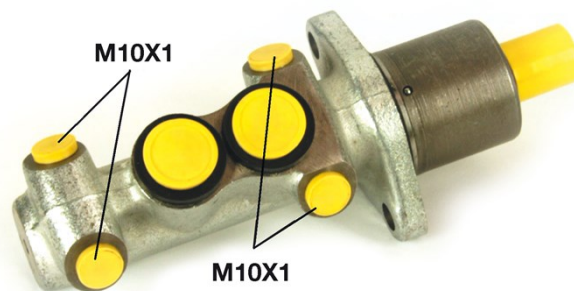

# Pompa freno M 61 055

 **brembo**  
AFTERMARKET

## Dati tecnici pompa freno

<b>Assale</b>	<b>Diametro</b> 19,05 mm
<b>Flettatura</b> 10 x 1 (4)	<b>Sistema frenante</b> ATE
<b>Materiale</b> Cast Iron	<b>Posizione</b>

**Codice EAN**  
8432509611647

 **brembo**