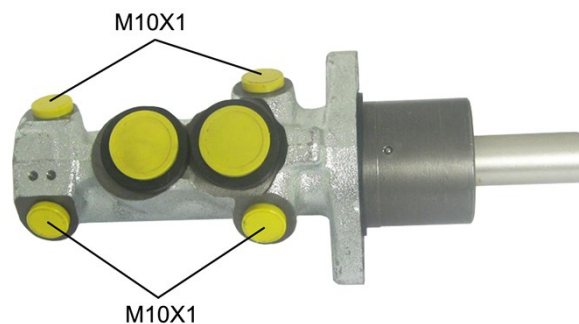

Pompa freno M 61 058

 **brembo**
AFTERMARKET

Dati tecnici pompa freno

Assale	Diametro 20,64 mm
Flettatura 10 x 1 (4)	Sistema frenante ATE
Materiale Cast Iron	Posizione

Codice EAN
8432509611678

 **brembo**

Veicoli compatibili

PEUGEOT

Modello	Tipo	kW	Anno
205 Box	1.1	36	02/83 07/87
205 Box	1.1	40	08/87 07/90
205 Box	1.4	44	02/83 07/87
205 Box	1.8 D	44	02/83 07/90
205 Box	1.7 Diesel	44	03/94 05/97
205 I (741A/C)	1.0	33	02/83 10/87
205 I (741A/C)	1.1	36	02/83 10/87
205 I (741A/C)	1.1	37	02/83 10/87
205 I (741A/C)	1.3	47	02/84 10/87
205 I (741A/C)	1.4	44	02/83 10/87
205 I (741A/C)	1.4	53	02/83 10/87
205 I (741A/C)	1.4	59	02/83 10/87
205 I (741A/C)	1.4	58	10/85 10/87
205 I (741A/C)	1.5	63	02/84 10/87
205 I (741A/C)	1.6	53	03/87 10/87
205 I (741A/C)	1.6	55	08/86 10/87
205 I (741A/C)	1.6	55	08/86 10/87
205 I (741A/C)	1.6 GTI	85	02/83 07/87