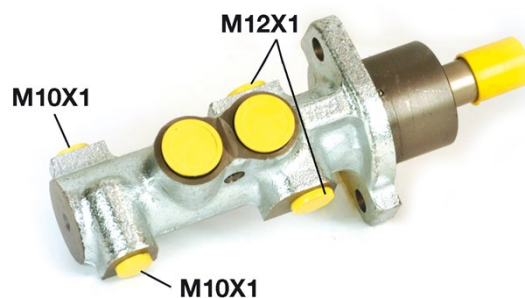

# Pompa freno M 61 060

## Dati tecnici pompa freno

<b>Assale</b>	<b>Diametro</b> 20,64 mm
<b>Flettatura</b>	<b>Sistema frenante</b> Bendix/Bosch
<b>Materiale</b> Aluminium	<b>Posizione</b>

**Codice EAN**  
8432509611692