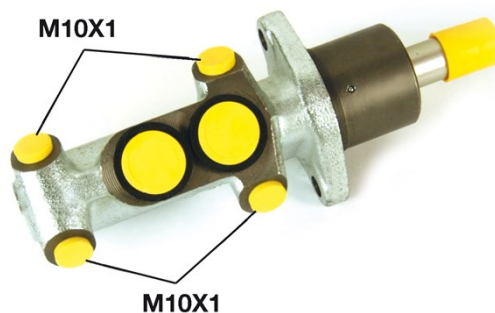

# Pompa freno M 61 062

## Dati tecnici pompa freno

<b>Assale</b>	<b>Diametro</b> 20,64 mm
<b>Flettatura</b> 10 x 1 (4)	<b>Sistema frenante</b> ATE
<b>Materiale</b> Cast Iron	<b>Posizione</b>

**Codice EAN**  
8432509611715