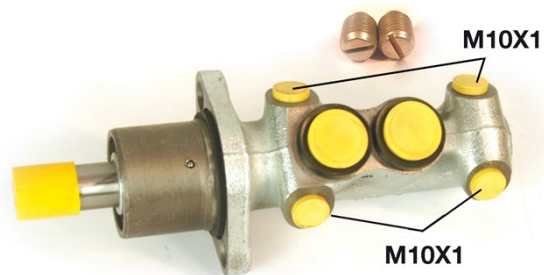

# Pompa freno M 61 066

## Dati tecnici pompa freno

<b>Assale</b>	<b>Diametro</b> 20,64 mm
<b>Flettatura</b> 10 x 1 (4)	<b>Sistema frenante</b> ATE
<b>Materiale</b> Aluminium	<b>Posizione</b>

**Codice EAN**  
8432509611753

## Veicoli compatibili

PEUGEOT				
Modello	Tipo	kW	Anno	
405 I (15B)	1.4	47	01/87 07/92	
405 I (15B)	1.6	69	01/87 12/92	
405 I (15B)	1.6	55	07/87 06/88	
405 I (15B)	1.6	53	07/87 12/92	
405 I (15B)	1.6	65	07/87 12/92	
405 I (15B)	1.6	66	10/89 12/92	
405 I (15B)	1.6 4x4	65	04/88 07/92	
405 I (15B)	1.8 D 4x4	66	10/87 07/92	
405 I (15B)	1.8 Turbo Diesel	66	03/88 12/92	
405 I (15B)	1.9	90	01/89 12/92	
405 I (15B)	1.9	80	06/87 07/92	
405 I (15B)	1.9	88	06/87 07/92	
405 I (15B)	1.9	93	07/87 12/93	
405 I (15B)	1.9 4x4	88	06/87 07/92	
405 I (15B)	1.9 4x4	116	06/87 07/92	
405 I (15B)	1.9 4x4	80	07/88 12/92	
405 I (15B)	1.9 4x4	93	07/90 07/92	
405 I (15B)	1.9 Diesel	51	03/88 12/92	