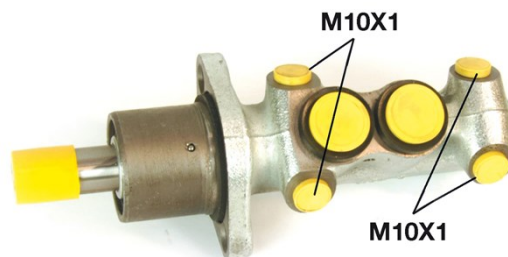

Pompa freno M 61 067

 **brembo**
AFTERMARKET

Dati tecnici pompa freno

Assale	Diametro 20,64 mm
Flettatura 10 x 1 (4)	Sistema frenante Bendix
Materiale Cast Iron	Posizione

Codice EAN
8432509611760

 **brembo**

Veicoli compatibili

PEUGEOT

Modello	Tipo	kW	Anno
306 (7B, N3, N5)	1.1	44	06/94 05/01
306 (7B, N3, N5)	1.4 SL	55	06/94 05/01
306 (7B, N3, N5)	1.6	66	07/00 05/01
306 (7B, N3, N5)	1.6 SR	65	06/94 10/00
306 (7B, N3, N5)	1.8	74	06/94 05/01
306 (7B, N3, N5)	1.8 16V	81	03/97 05/01
306 (7B, N3, N5)	1.8 ST	74	06/94 05/01
306 (7B, N3, N5)	1.9 D	68	02/94 12/97
306 (7B, N3, N5)	1.9 D	55	03/98 05/01
306 (7B, N3, N5)	1.9 SLD	47	06/94 05/01
306 (7B, N3, N5)	1.9 SLD	50	06/94 05/01
306 (7B, N3, N5)	1.9 SRDT	66	06/94 05/01
306 (7B, N3, N5)	1.9 STD	51	02/94 10/95
306 (7B, N3, N5)	2.0	97	03/97 05/01
306 (7B, N3, N5)	2.0 S16	110	06/94 05/01
306 (7B, N3, N5)	2.0 S16	112	06/94 05/01
306 (7B, N3, N5)	2.0 ST	89	07/94 05/01
306 Box Body / Estate (N_, 7_)	1.9 D	69	02/94 04/99