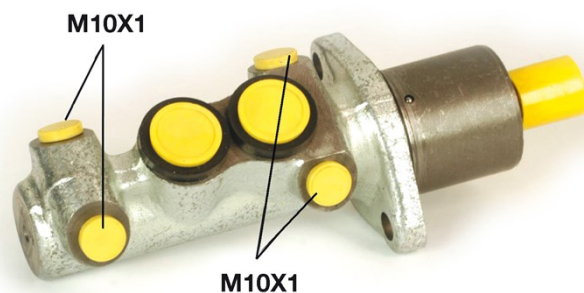

Pompa freno M 61 070

 **brembo**
AFTERMARKET

Dati tecnici pompa freno

Assale	Diametro 20,64 mm
Flettatura 10 x 1 (4)	Sistema frenante Bendix
Materiale Cast Iron	Posizione

Codice EAN
8432509611791

 **brembo**

205 I (741A/C)	1.5	63	02/84 10/87
205 I (741A/C)	1.6	53	03/87 10/87
205 I (741A/C)	1.6	55	08/86 10/87
205 I (741A/C)	1.6	55	08/86 10/87
205 I (741A/C)	1.6 GTI	85	02/83 07/87
205 I (741A/C)	1.6 GTI	76	12/84 10/87
205 I (741A/C)	1.7 Diesel	44	08/83 10/87
205 I (741A/C)	1.9 GTI	75	03/87 10/87
205 I (741A/C)	1.9 GTI	94	10/86 10/87
205 I Convertible (741B, 20D)	1.1	40	08/87 12/94
205 I Convertible (741B, 20D)	1.1 CJ	44	10/89 12/94
205 I Convertible (741B, 20D)	1.4	62	08/87 06/94
205 I Convertible (741B, 20D)	1.4	50	08/87 07/90
205 I Convertible (741B, 20D)	1.4 CJ	44	03/88 05/89
205 I Convertible (741B, 20D)	1.4 CJ	49	03/89 12/94
205 I Convertible (741B, 20D)	1.4 CJ	55	05/91 12/94
205 I Convertible (741B, 20D)	1.4 CJ Cat	44	01/89 09/93
205 I Convertible (741B, 20D)	1.6	85	08/87 07/92
205 I Convertible (741B, 20D)	1.6 CJ	65	08/92 12/94
205 I Convertible (741B, 20D)	1.6 CTI	76	04/86 10/90
205 I Convertible (741B, 20D)	1.9 CTi	74	08/87 07/90
205 I Convertible (741B, 20D)	1.9 CTi	92	08/90 07/92
205 I Convertible (741B, 20D)	1.9 CTI	75	10/87 12/94
205 II (20A/C)	1.0	37	08/92 05/97
205 II (20A/C)	1.0	33	10/87 09/98
205 II (20A/C)	1.1	44	07/89 09/98
205 II (20A/C)	1.1	40	10/87 07/92
205 II (20A/C)	1.1	36	10/87 10/90
205 II (20A/C)	1.1 XA	40	07/87 10/88
205 II (20A/C)	1.2	47	01/87 12/90
205 II (20A/C)	1.3	47	08/90 07/92