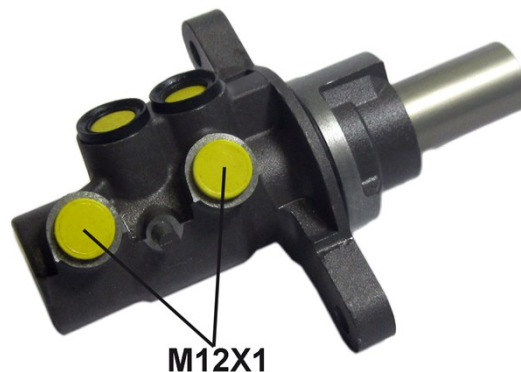

Pompa freno M 61 073

 **brembo**
AFTERMARKET

Dati tecnici pompa freno

Assale	Diametro 23,81 mm
Flettatura 12 x 1 (2)	Sistema frenante Bosch
Materiale Aluminium	Posizione

Codice EAN
8432509638125

 **brembo**