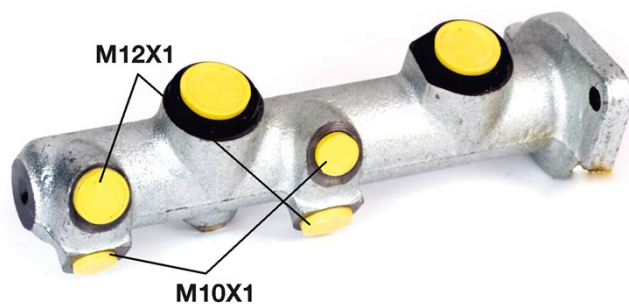

# Pompa freno M 61 079

## Dati tecnici pompa freno

<b>Assale</b>	<b>Diametro</b> 17,46 mm
<b>Flettatura</b>	<b>Sistema frenante</b> Bendix
<b>Materiale</b> Cast Iron	<b>Posizione</b>

**Codice EAN**  
8432509638187