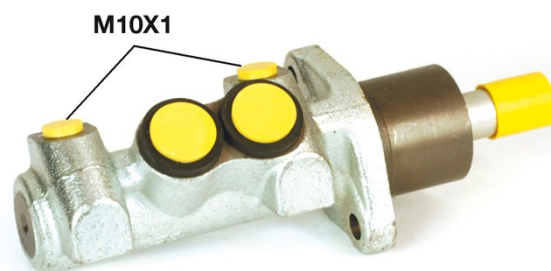

# Pompa freno M 61 081

## Dati tecnici pompa freno

<b>Assale</b>	<b>Diametro</b> 20,64 mm
<b>Flettatura</b> 10 x 1 (2)	<b>Sistema frenante</b> Bendix
<b>Materiale</b> Cast Iron	<b>Posizione</b>

**Codice EAN**  
8432509638200