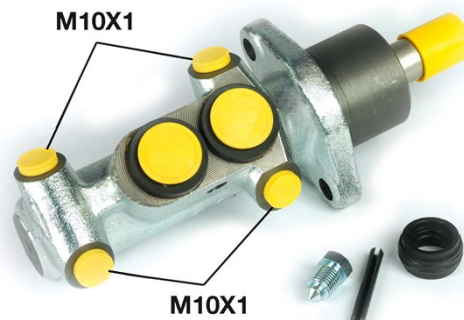

Dati tecnici pompa freno

Assale	Diametro 22,225 mm
Flettatura 10 x 1 (4)	Sistema frenante ATE
Materiale Cast Iron	Posizione

Codice EAN
8432509638446

Veicoli compatibili

PEUGEOT				
Modello	Tipo	kW	Anno	
306 (7B, N3, N5)	1.1	44	06/94 05/01	
306 (7B, N3, N5)	1.4 SL	55	06/94 05/01	
306 (7B, N3, N5)	1.6	66	07/00 05/01	
306 (7B, N3, N5)	1.6 SR	65	06/94 10/00	
306 (7B, N3, N5)	1.8	74	06/94 05/01	
306 (7B, N3, N5)	1.8 16V	81	03/97 05/01	
306 (7B, N3, N5)	1.8 ST	74	06/94 05/01	
306 (7B, N3, N5)	1.9 D	68	02/94 12/97	
306 (7B, N3, N5)	1.9 D	55	03/98 05/01	
306 (7B, N3, N5)	1.9 SLD	47	06/94 05/01	
306 (7B, N3, N5)	1.9 SLD	50	06/94 05/01	
306 (7B, N3, N5)	1.9 SRDT	66	06/94 05/01	
306 (7B, N3, N5)	1.9 STD	51	02/94 10/95	
306 (7B, N3, N5)	2.0	97	03/97 05/01	
306 (7B, N3, N5)	2.0 S16	110	06/94 05/01	
306 (7B, N3, N5)	2.0 S16	112	06/94 05/01	
306 (7B, N3, N5)	2.0 ST	89	07/94 05/01	
306 Box Body / Estate (N_, 7_)	1.9 D	69	02/94 04/99	