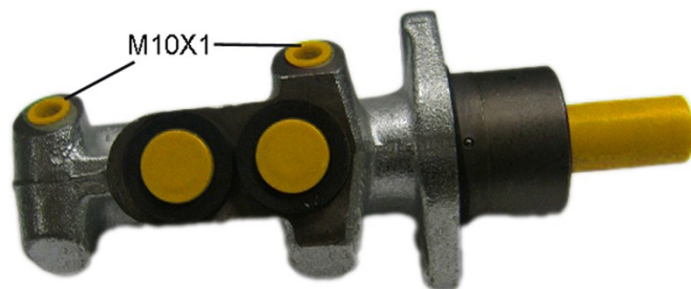

# Pompa freno M 61 108

 **brembo**  
AFTERMARKET

## Dati tecnici pompa freno

<b>Assale</b>	<b>Diametro</b> 20,64 mm
<b>Flettatura</b> 10 x 1 (2)	<b>Sistema frenante</b> ATE
<b>Materiale</b> Cast Iron	<b>Posizione</b>

**Codice EAN**  
8432509638477

 **brembo**