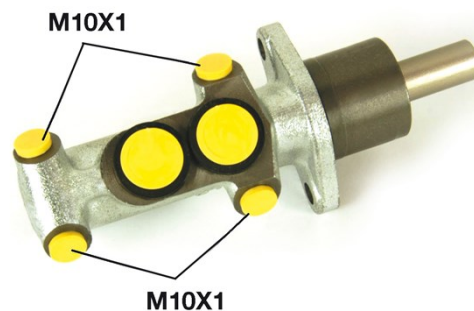

Pompa freno M 61 111

Dati tecnici pompa freno

Assale	Diametro 22,2 mm
Flettatura 10 x 1 (4)	Sistema frenante Bendix
Materiale Cast Iron	Posizione

Codice EAN
8432509638507

Veicoli compatibili

PEUGEOT				
Modello	Tipo	kW	Anno	
306 (7B, N3, N5)	1.1	44	06/94 05/01	
306 (7B, N3, N5)	1.4 SL	55	06/94 05/01	
306 (7B, N3, N5)	1.6	66	07/00 05/01	
306 (7B, N3, N5)	1.6 SR	65	06/94 10/00	
306 (7B, N3, N5)	1.8	74	06/94 05/01	
306 (7B, N3, N5)	1.8 16V	81	03/97 05/01	
306 (7B, N3, N5)	1.8 ST	74	06/94 05/01	
306 (7B, N3, N5)	1.9 D	68	02/94 12/97	
306 (7B, N3, N5)	1.9 D	55	03/98 05/01	
306 (7B, N3, N5)	1.9 SLD	47	06/94 05/01	
306 (7B, N3, N5)	1.9 SLD	50	06/94 05/01	
306 (7B, N3, N5)	1.9 SRDT	66	06/94 05/01	
306 (7B, N3, N5)	1.9 STD	51	02/94 10/95	
306 (7B, N3, N5)	2.0	97	03/97 05/01	
306 (7B, N3, N5)	2.0 S16	110	06/94 05/01	
306 (7B, N3, N5)	2.0 S16	112	06/94 05/01	
306 (7B, N3, N5)	2.0 ST	89	07/94 05/01	
306 Box Body / Estate (N_, 7_)	1.9 D	69	02/94 04/99	