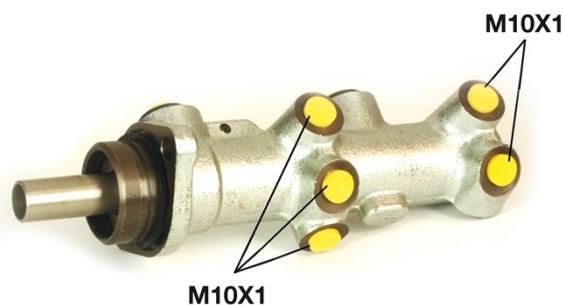

# Pompa freno M 61 113

 **brembo**  
AFTERMARKET

## Dati tecnici pompa freno

<b>Assale</b>	<b>Diametro</b> 25,4 mm
<b>Flettatura</b> 10 x 1 (5)	<b>Sistema frenante</b> Bendix
<b>Materiale</b> Cast Iron	<b>Posizione</b>

**Codice EAN**  
8432509638521

 **brembo**