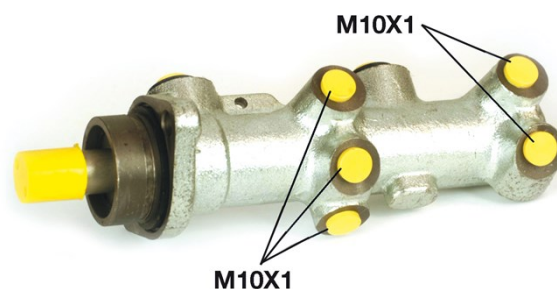

# Pompa freno M 61 114

 **brembo**  
AFTERMARKET

## Dati tecnici pompa freno

<b>Assale</b>	<b>Diametro</b> 23,81 mm
<b>Flettatura</b> 10 x 1 (5)	<b>Sistema frenante</b> Bendix
<b>Materiale</b> Cast Iron	<b>Posizione</b>

**Codice EAN**  
8432509638538

 **brembo**