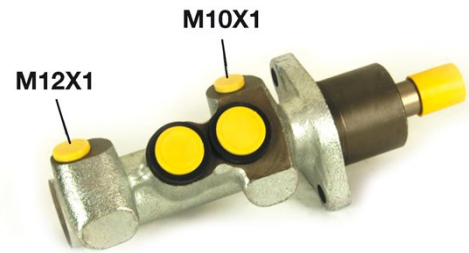

Pompa freno M 68 007

Dati tecnici pompa freno

Assale	Diametro 23,81 mm
Flettatura	Sistema frenante ATE
Materiale Cast Iron	Posizione

Codice EAN
8432509611883

Veicoli compatibili

RENAULT				
Modello	Tipo	kW	Anno	
LAGUNA I (B56_, 556_)	1.8	69	06/95 02/01	
LAGUNA I (B56_, 556_)	1.8	70	06/95 06/98	
LAGUNA I (B56_, 556_)	1.8 (B56A/B)	66	11/93 03/01	
LAGUNA I (B56_, 556_)	1.8 (B56S/T/0)	66	08/95 03/01	
LAGUNA I (B56_, 556_)	1.8 (B56Z)	69	08/95 03/01	
LAGUNA I (B56_, 556_)	2.0	84	06/95 02/01	
LAGUNA I (B56_, 556_)	2.0	103	06/95 02/01	
LAGUNA I (B56_, 556_)	2.0 (B56C/H/N)	83	11/93 03/01	
LAGUNA I (B56_, 556_)	2.0 16V (B56D/M)	102	06/95 03/01	
LAGUNA I (B56_, 556_)	2.2 D (B56F/2)	61	11/93 03/01	
LAGUNA I (B56_, 556_)	2.2 dT (B569)	83	03/96 03/01	
LAGUNA I (B56_, 556_)	3.0 (B56E/R, B565)	123	11/93 03/01	
LAGUNA I Grandtour (K56_)	1.8 (K56S/T/0)	66	09/95 03/01	
LAGUNA I Grandtour (K56_)	1.8 (K56Z)	69	09/95 03/01	
LAGUNA I Grandtour (K56_)	2.0	84	10/98 01/01	
LAGUNA I Grandtour (K56_)	2.0 (K56C/H)	83	09/95 03/01	
LAGUNA I Grandtour (K56_)	2.0 16V (K56D/M)	102	09/95 03/01	
LAGUNA I Grandtour (K56_)	2.2 D (K56F/2, S56F)	61	09/95 03/01	

LAGUNA I Grandtour (K56_)	2.2 dT (K569)	83	03/96 03/01
LAGUNA I Grandtour (K56_)	3.0 (K56R, K565)	123	02/96 03/01
LAGUNA I Grandtour (K56_)	3.0 24V (K56V)	140	03/97 03/01

Codici OE

Codici OE compatibili