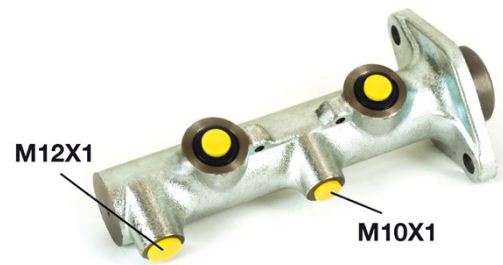

Pompa freno M 68 008

Dati tecnici pompa freno

Assale	Diametro 25,4 mm
Flettatura	Sistema frenante TRW
Materiale Cast Iron	Posizione

Codice EAN
8432509611890

Veicoli compatibili

OPEL

Modello	Tipo	kW	Anno
ASTRA H Box (L70)	1.7 CDTI (L70)	92	02/07 10/10
ASTRA H Estate (A04)	1.3 CDTI (L35)	66	08/05 10/10
ASTRA H Estate (A04)	1.4 (L35)	55	08/04 10/10
ASTRA H Estate (A04)	1.4 (L35)	66	08/04 10/10
ASTRA H Estate (A04)	1.4 LPG (L35)	66	08/09 10/10
ASTRA H Estate (A04)	1.6 (L35)	77	08/04 10/10
ASTRA H Estate (A04)	1.6 (L35)	85	12/06 05/14
ASTRA H Estate (A04)	1.6 LPG (L35)	85	08/09 10/10
ASTRA H Estate (A04)	1.6 Turbo (L35)	132	02/07 10/10
ASTRA H Estate (A04)	1.7 CDTI (L35)	81	02/07 05/14
ASTRA H Estate (A04)	1.7 CDTI (L35)	92	02/07 05/14
ASTRA H Estate (A04)	1.7 CDTI (L35)	59	08/04 10/10
ASTRA H Estate (A04)	1.7 CDTI (L35)	74	08/04 10/10
ASTRA H Estate (A04)	1.8 (L35)	92	08/04 10/10
ASTRA H Estate (A04)	1.8 (L35)	103	08/05 05/14
ASTRA H Estate (A04)	2.0 Turbo (L35)	125	08/04 10/10
ASTRA H Estate (A04)	2.0 Turbo (L35)	147	09/04 10/10