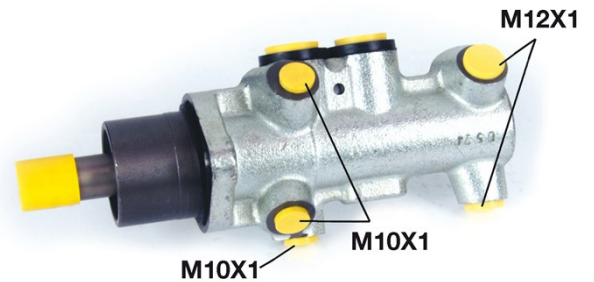

Pompa freno M 68 009

Dati tecnici pompa freno

Assale	Diametro mm
Flettatura	Sistema frenante BOSCH
Materiale Cast Iron	Posizione

Codice EAN
8432509611906

Veicoli compatibili

NISSAN

Modello	Tipo	kW	Anno
INTERSTAR Box (X70)	dCi 100	74	04/06 -
INTERSTAR Box (X70)	dCi 100	73	11/03 -
INTERSTAR Box (X70)	dCi 120	84	04/02 -
INTERSTAR Box (X70)	dCi 120	88	09/06 -
INTERSTAR Box (X70)	dCi 140	100	11/03 -
INTERSTAR Box (X70)	dCi 150	107	09/06 -
INTERSTAR Box (X70)	dCi 80	60	04/02 08/06
INTERSTAR Box (X70)	dCi 90	66	07/02 -
INTERSTAR Bus (X70)	dCi 100	74	04/06 -
INTERSTAR Bus (X70)	dCi 100	73	11/03 -
INTERSTAR Bus (X70)	dCi 120	84	07/02 08/06
INTERSTAR Bus (X70)	dCi 120	88	09/06 -
INTERSTAR Bus (X70)	dCi 140	100	11/03 -
INTERSTAR Bus (X70)	dCi 150	107	09/06 -
INTERSTAR Bus (X70)	dCi 80	60	04/02 08/06
INTERSTAR Bus (X70)	dCi 90	66	07/02 -
INTERSTAR Platform/Chassis	dCi 100	73	02/04 -
INTERSTAR Platform/Chassis	dCi 120	84	08/03 -