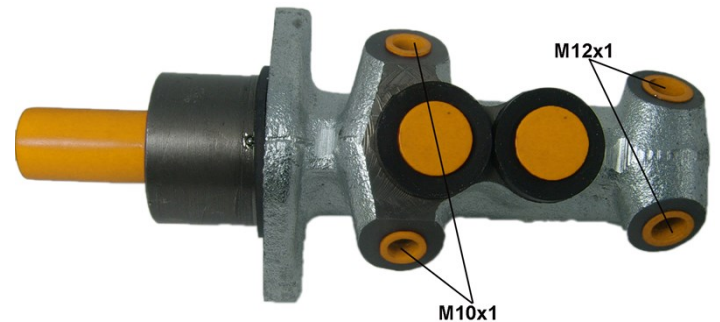

# Pompa freno M 68 012

## Dati tecnici pompa freno

<b>Assale</b>	<b>Diametro</b> 20,64 mm
<b>Flettatura</b>	<b>Sistema frenante</b> ATE
<b>Materiale</b> Aluminium	<b>Posizione</b>

**Codice EAN**  
8432509611937