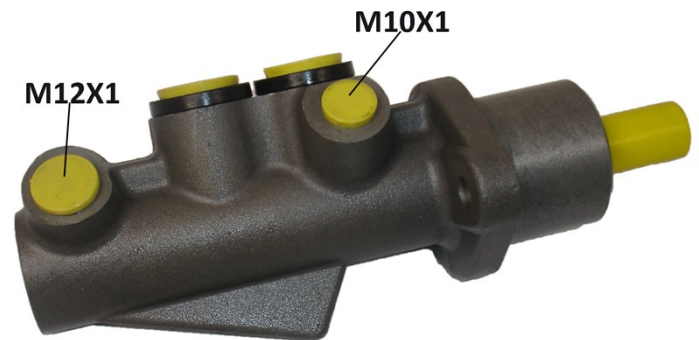

Pompa freno M 68 013

Dati tecnici pompa freno

Assale	Diametro 20,64 mm
Flettatura	Sistema frenante Bosch
Materiale Aluminium	Posizione

Codice EAN
8432509611944

Veicoli compatibili

RENAULT				
Modello	Tipo	kW	Anno	
CLIO I (B/C57_, 5/357_)	1.4 (B57J, C57J, B57P)	55	01/91 09/98	
CLIO I (B/C57_, 5/357_)	1.9 D	40	01/97 09/98	
CLIO II (BB_, CB_)	1.2 (BB0A, BB0F, BB10, BB1K, BB28, BB2D, BB2H, CB0A,...)	43	09/98 -	
CLIO II (BB_, CB_)	1.2 16V (BB05, BB0W, BB11, BB27, BB2T, BB2U, BB2V, CB05,...)	55	06/01 -	
CLIO II (BB_, CB_)	1.2 LPG	43	09/98 06/09	
CLIO II (BB_, CB_)	1.2 LPG (BB0A, CB0A)	44	03/99 05/01	
CLIO II (BB_, CB_)	1.4 (B/CB0C, B/CB0S)	55	09/98 05/05	
CLIO II (BB_, CB_)	1.4 16V (B/CB0L)	70	10/99 09/04	
CLIO II (BB_, CB_)	1.4 16V (B/CB0P)	72	02/00 07/08	
CLIO II (BB_, CB_)	1.5 dCi	74	01/04 -	
CLIO II (BB_, CB_)	1.5 dCi	42	06/01 12/06	
CLIO II (BB_, CB_)	1.5 dCi (B/C2J)	50	08/04 -	
CLIO II (BB_, CB_)	1.5 dCi (B/CB03)	59	06/01 10/03	
CLIO II (BB_, CB_)	1.5 dCi (B/CB07)	48	06/01 -	
CLIO II (BB_, CB_)	1.5 dCi (B/CB08)	60	06/01 -	
CLIO II (BB_, CB_)	1.5 dCi (B/CB3M)	47	06/05 -	
CLIO II (BB_, CB_)	1.5 dCi (BB3N, CB3N)	62	02/07 06/09	
CLIO II (BB_, CB_)	1.6 (B/CB0D)	66	09/98 05/05	