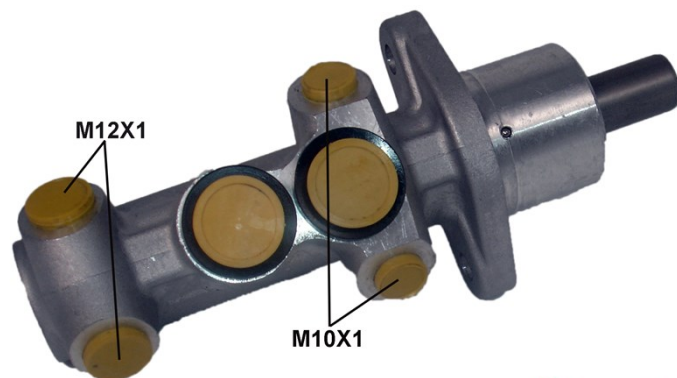

# Pompa freno M 68 014

 **brembo**  
AFTERMARKET

## Dati tecnici pompa freno

<b>Assale</b>	<b>Diametro</b> 20,64 mm
<b>Flettatura</b>	<b>Sistema frenante</b> Bosch
<b>Materiale</b> Aluminium	<b>Posizione</b>

**Codice EAN**  
8432509611951

 **brembo**