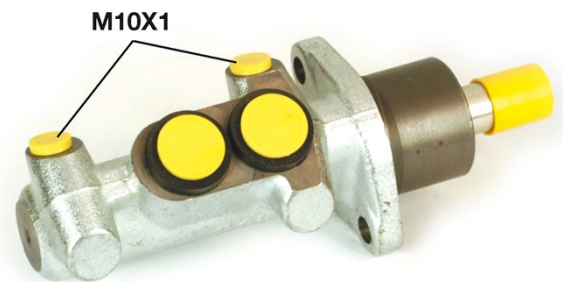

Dati tecnici pompa freno

Assale	Diametro 20,64 mm
Filettatura 10 x 1 (2)	Sistema frenante ATE
Materiale Cast Iron	Posizione

Codice EAN
8432509611982

Veicoli compatibili

RENAULT				
Modello	Tipo	kW	Anno	
MEGANE I (BA0/1_)	1.4 16V (BA0D, BA1H, BA0W, BA10)	70	03/99 08/03	
MEGANE I (BA0/1_)	1.4 e (BA0E, BA0V)	55	01/96 08/03	
MEGANE I (BA0/1_)	1.6 e (BA0F, BA0S)	66	01/96 03/99	
MEGANE I (BA0/1_)	1.9 D	69	04/96 02/01	
MEGANE I (BA0/1_)	1.9 D Eco (BA0A, BA0U, BA0R)	47	01/96 08/03	
MEGANE I (BA0/1_)	1.9 DCi	77	03/99 08/03	
MEGANE I (BA0/1_)	1.9 dCi (BA05, BA1F)	75	02/01 08/03	
MEGANE I (BA0/1_)	1.9 dT (B/SA0K, B/SA0Y)	66	01/96 08/03	
MEGANE I (BA0/1_)	1.9 dTi (BA08, BA0N)	72	03/97 02/01	
MEGANE I (BA0/1_)	1.9 dTi (BA1U)	59	02/01 08/03	
MEGANE I (BA0/1_)	1.9 TDI	69	09/96 08/03	
MEGANE I (BA0/1_)	2.0 i	80	03/99 08/03	
MEGANE I (BA0/1_)	2.0 i (BA0G)	84	01/96 08/03	
MEGANE I Cabriolet (EA0/1_)	1.6 e (EA0F)	66	10/96 03/99	
MEGANE I Cabriolet (EA0/1_)	2.0 (EA0G)	84	04/97 08/03	
MEGANE I Cabriolet (EA0/1_)	2.0 i (EA0G)	80	03/99 08/03	
MEGANE I Classic (LA0/1_)	1.4 (LA0E, LA0V)	55	09/96 08/03	
MEGANE I Classic (LA0/1_)	1.4 16V (LA0D, LA1H, IA0W, LA10)	70	03/99 08/03	