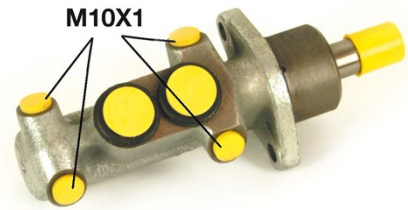

## Dati tecnici pompa freno

<b>Assale</b>	<b>Diametro</b> 23,81 mm
<b>Filettatura</b> 10 x 1 (4)	<b>Sistema frenante</b> ATE
<b>Materiale</b> Cast Iron	<b>Posizione</b>

**Codice EAN**  
8432509612002

## Veicoli compatibili

RENAULT				
Modello	Tipo	kW	Anno	
MEGANE I Grandtour (KA0/1_)	1.6 16V (KA0B, KA04, KA11)	79	03/99 08/03	
MEGANE I Grandtour (KA0/1_)	1.6 e (KA0F)	66	03/99 08/03	
MEGANE I Grandtour (KA0/1_)	1.9 dCi (KA05, KA1F)	75	02/01 08/03	
MEGANE I Grandtour (KA0/1_)	1.9 dTi (KA0N)	72	03/99 02/01	
MEGANE Scenic (JA0/1_)	1.4 i (JA0E)	55	01/97 09/99	
MEGANE Scenic (JA0/1_)	1.6 16V (JA0B, JA04, JA11)	79	04/98 10/99	
MEGANE Scenic (JA0/1_)	1.6 e (JA0F)	66	10/96 10/99	
MEGANE Scenic (JA0/1_)	1.6 i (JA0L)	55	01/97 09/99	
MEGANE Scenic (JA0/1_)	1.9 D (JA0J)	47	03/97 09/99	
MEGANE Scenic (JA0/1_)	1.9 dT (JA0K, JA0Y)	66	01/97 09/99	
MEGANE Scenic (JA0/1_)	1.9 dTi (JA0N)	72	04/97 09/99	
MEGANE Scenic (JA0/1_)	2.0 i (JA02, JA0G)	80	01/99 09/99	
MEGANE Scenic (JA0/1_)	2.0 i (JA0G)	84	01/97 09/99	
MEGANE Scenic (JA0/1_)	2.0 RXE 4x4	84	05/97 10/99	
SCÉNIC I MPV (JA0/1_, FA0_)	1.4 16V (JA0D, JA1H, Ja0W, JA10)	70	09/99 08/03	
SCÉNIC I MPV (JA0/1_, FA0_)	1.6	75	03/01 08/03	
SCÉNIC I MPV (JA0/1_, FA0_)	1.6 (JA00, JA16, JA15, JA19, JA1V, JA2B, JA2C, JA0B)	79	09/99 09/03	
SCÉNIC I MPV (JA0/1_, FA0_)	1.8 16V (JA12, JA1R, JA1M, JA1A)	85	01/01 08/03	