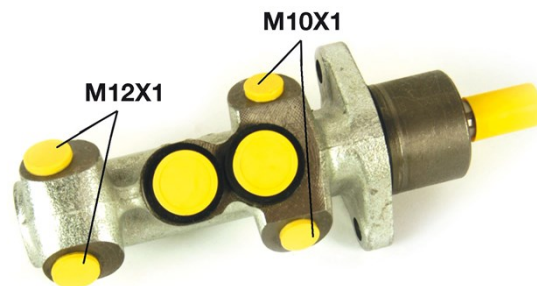

Pompa freno M 68 021

Dati tecnici pompa freno

| | |
|-------------------------------|--------------------------------|
| Assale | Diametro 22,2 mm |
| Flettatura | Sistema frenante ATE |
| Materiale Cast Iron | Posizione |

Codice EAN
8432509612026

Veicoli compatibili

| RENAULT | | | | |
|---------------------------|----------------------|----|-------------|--|
| Modello | Tipo | kW | Anno | |
| LAGUNA I (B56_, 556_) | 1.8 | 69 | 06/95 02/01 | |
| LAGUNA I (B56_, 556_) | 1.8 | 70 | 06/95 06/98 | |
| LAGUNA I (B56_, 556_) | 1.8 (B56A/B) | 66 | 11/93 03/01 | |
| LAGUNA I (B56_, 556_) | 1.8 (B56S/T/0) | 66 | 08/95 03/01 | |
| LAGUNA I (B56_, 556_) | 1.8 (B56Z) | 69 | 08/95 03/01 | |
| LAGUNA I (B56_, 556_) | 2.0 | 80 | 03/99 03/01 | |
| LAGUNA I (B56_, 556_) | 2.0 | 84 | 06/95 02/01 | |
| LAGUNA I (B56_, 556_) | 2.0 (B56C/H/N) | 83 | 11/93 03/01 | |
| LAGUNA I (B56_, 556_) | 2.2 D (B56F/2) | 61 | 11/93 03/01 | |
| LAGUNA I Grandtour (K56_) | 1.8 (K56S/T/0) | 66 | 09/95 03/01 | |
| LAGUNA I Grandtour (K56_) | 1.8 (K56Z) | 69 | 09/95 03/01 | |
| LAGUNA I Grandtour (K56_) | 2.0 | 84 | 10/98 01/01 | |
| LAGUNA I Grandtour (K56_) | 2.2 D (K56F/2, S56F) | 61 | 09/95 03/01 | |