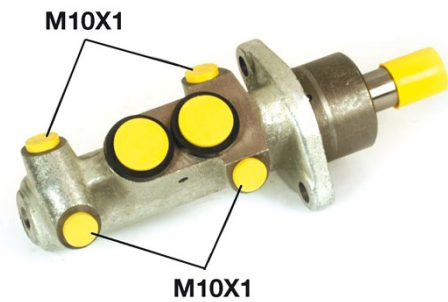

Pompa freno M 68 023

Dati tecnici pompa freno

| | |
|---------------------------------|--------------------------------|
| Assale | Diametro 23,81 mm |
| Flettatura 10 x 1 (4) | Sistema frenante ATE |
| Materiale Cast Iron | Posizione |

Codice EAN
8432509612040

Veicoli compatibili

| RENAULT | | | | |
|-----------------------------|--|-----|-------------|--|
| Modello | Tipo | kW | Anno | |
| MEGANE I (BA0/1_) | 1.4 16V (BA0D, BA1H, BA0W, BA10) | 70 | 03/99 08/03 | |
| MEGANE I (BA0/1_) | 1.4 e (BA0E, BA0V) | 55 | 01/96 08/03 | |
| MEGANE I (BA0/1_) | 1.6 16V (BA04, BA0B, BA11, BA1J, BA16, BA19, BA1K, BA1V,...) | 79 | 03/99 08/02 | |
| MEGANE I (BA0/1_) | 1.9 D Eco (BA0A, BA0U, BA0R) | 47 | 01/96 08/03 | |
| MEGANE I (BA0/1_) | 1.9 DCi | 77 | 03/99 08/03 | |
| MEGANE I (BA0/1_) | 1.9 dCi (BA05, BA1F) | 75 | 02/01 08/03 | |
| MEGANE I (BA0/1_) | 1.9 dT (B/SA0K, B/SA0Y) | 66 | 01/96 08/03 | |
| MEGANE I (BA0/1_) | 1.9 dTi (BA08, BA0N) | 72 | 03/97 02/01 | |
| MEGANE I (BA0/1_) | 1.9 dTi (BA1U) | 59 | 02/01 08/03 | |
| MEGANE I (BA0/1_) | 2.0 i (BA0G) | 84 | 01/96 08/03 | |
| MEGANE I Cabriolet (EA0/1_) | 1.4 16V (EA0D, EA1H, EA0W, EA10) | 70 | 03/99 08/03 | |
| MEGANE I Cabriolet (EA0/1_) | 1.6 16V (EA04, EA0B, EA11, EA1J) | 79 | 03/99 07/03 | |
| MEGANE I Cabriolet (EA0/1_) | 2.0 16V | 102 | 01/02 08/03 | |
| MEGANE I Cabriolet (EA0/1_) | 2.0 16V IDE (EA03, EA0P, EA14) | 103 | 11/99 08/03 | |
| MEGANE I Classic (LA0/1_) | 1.4 (LA0E, LA0V) | 55 | 09/96 08/03 | |
| MEGANE I Classic (LA0/1_) | 1.4 16V (LA0D, LA1H, IA0W, LA10) | 70 | 03/99 08/03 | |
| MEGANE I Classic (LA0/1_) | 1.6 16V (LA00, LA04, LA0B, LA11, LA16, LA19, LA1J, LA1K,...) | 79 | 03/99 07/03 | |