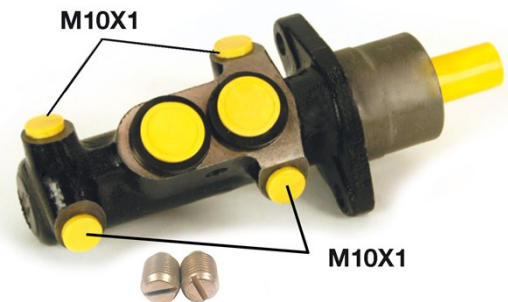

Pompa freno M 68 025

Dati tecnici pompa freno

Assale	Diametro 20,64 mm
Flettatura 10 x 1 (4)	Sistema frenante Bendix
Materiale Cast Iron	Posizione

Codice EAN
8432509612064

Veicoli compatibili

RENAULT				
Modello	Tipo	kW	Anno	
19 I (B/C53_)	1.4	59	01/88 12/92	
19 I (B/C53_)	1.7	79	06/89 04/92	
19 I (B/C53_)	1.7 (B/C53B)	54	09/88 04/92	
19 I (B/C53_)	1.7 (B/C53C)	66	09/88 04/92	
19 I (B/C53_)	1.8 16V (B/C53D)	99	06/89 04/92	
19 I (B/C53_)	1.9 D (B/C534, B/C53J)	47	09/88 04/92	
19 I Box (S53_)	1.9 D	48	01/88 12/92	
19 I Cabriolet (D53_)	1.7	55	07/91 04/92	
19 I Cabriolet (D53_)	1.7	70	07/91 04/92	
19 I Cabriolet (D53_)	1.8 16V (D53D)	101	07/91 04/92	
19 I Chamade (L53_)	1.4 (L532, L53P)	43	07/88 04/92	
19 I Chamade (L53_)	1.7 (L533)	68	09/88 12/92	
19 I Chamade (L53_)	1.7 (L53B)	54	10/89 04/92	
19 I Chamade (L53_)	1.7 (L53C)	66	07/88 04/92	
19 I Chamade (L53_)	1.7 (L53F)	79	08/88 12/92	
19 I Chamade (L53_)	1.8 16V (L53D)	99	10/89 04/92	
19 I Chamade (L53_)	1.9 D (L534, L53J)	47	10/89 04/92	
19 I Chamade (L53_)	1.9 TD (L53K)	68	09/90 04/92	