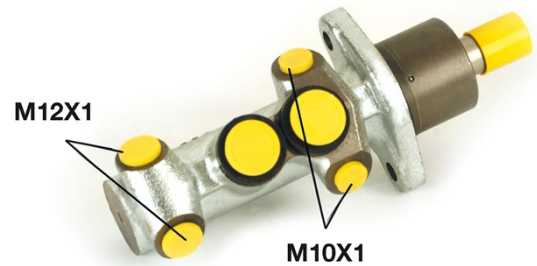

Pompa freno M 68 027

Dati tecnici pompa freno

Assale	Diametro 22,2 mm
Flettatura	Sistema frenante Bendix
Materiale Aluminium	Posizione

Codice EAN
8432509612088

Veicoli compatibili

NISSAN				
Modello	Tipo	kW	Anno	
KUBISTAR Box (X76)	1.2	44	08/03 -	
KUBISTAR Box (X76)	1.2 16V	55	04/06 -	
KUBISTAR Box (X76)	1.5 dCi	48	08/03 -	
KUBISTAR Box (X76)	1.5 dCi	60	08/03 -	
KUBISTAR Box (X76)	1.5 dCi	45	08/05 -	
KUBISTAR Box (X76)	1.6 16V	70	08/03 -	

RENAULT				
Modello	Tipo	kW	Anno	
CLIO II (BB_, CB_)	2.0 16V Sport (CB0M)	124	02/00 -	
KANGOO (KC0/1_)	1.2 (KC0A, KC0K, KC0F, KC01)	43	08/97 -	
KANGOO (KC0/1_)	1.2 16V (KC05, KC06, KC03, KC0T, KC0W, KC1D)	55	06/01 -	
KANGOO (KC0/1_)	1.4 (KC0C, KC0H, KC0B, KC0M)	55	08/97 -	
KANGOO (KC0/1_)	1.5 dCi	45	04/05 06/10	
KANGOO (KC0/1_)	1.5 dCi	50	06/05 -	
KANGOO (KC0/1_)	1.5 dCi	62	06/05 -	
KANGOO (KC0/1_)	1.5 dCi	42	07/03 -	
KANGOO (KC0/1_)	1.5 dCi (KC07)	48	12/01 -	
KANGOO (KC0/1_)	1.5 dCi (KC08, KC09)	60	07/02 -	