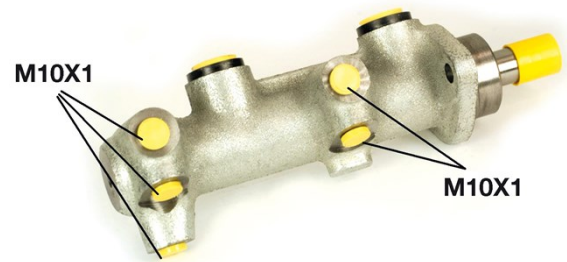

Pompa freno M 68 031

Dati tecnici pompa freno

Assale	Diametro 25,4 mm
Flettatura 10 x 1 (5)	Sistema frenante ATE
Materiale Cast Iron	Posizione

Codice EAN
8432509612125

Veicoli compatibili

RENAULT				
Modello	Tipo	kW	Anno	
TRAFIC Box (T1, T3, T4, T2)	1.4	35	03/80 04/89	
TRAFIC Box (T1, T3, T4, T2)	1.7	50	06/86 04/89	
TRAFIC Box (T1, T3, T4, T2)	2.0	58	07/80 04/85	
TRAFIC Box (T1, T3, T4, T2)	2.0 4x4	59	06/86 04/89	
TRAFIC Box (T1, T3, T4, T2)	2.1 D	43	09/80 04/89	
TRAFIC Box (TXX)	1.7	50	08/92 08/94	
TRAFIC Box (TXX)	2.0	59	05/89 08/90	
TRAFIC Box (TXX)	2.1 D	43	05/89 06/94	
TRAFIC Box (TXX)	2.1 D	47	06/94 10/97	
TRAFIC Box (TXX)	2.2	70	05/89 06/94	
TRAFIC Box (TXX)	2.2	74	06/94 10/97	
TRAFIC Box (TXX)	2.2 4x4	70	05/89 06/94	
TRAFIC Box (TXX)	2.2 4x4	74	06/94 10/97	
TRAFIC Box (TXX)	2.5 D	55	05/89 03/01	
TRAFIC Box (TXX)	2.5 D 4x4	55	05/89 03/01	
TRAFIC Bus (T5, T6, T7)	1.4	35	03/80 04/89	
TRAFIC Bus (T5, T6, T7)	1.6	48	01/84 06/86	
TRAFIC Bus (T5, T6, T7)	1.6 4x4	48	03/80 08/86	