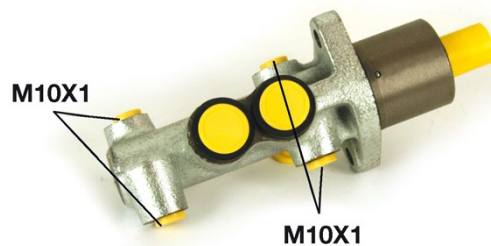

Pompa freno M 68 035

Dati tecnici pompa freno

Assale	Diametro 20,64 mm
Flettatura 10 x 1 (4)	Sistema frenante Bendix
Materiale Cast Iron	Posizione

Codice EAN
8432509612163

Veicoli compatibili

RENAULT				
Modello	Tipo	kW	Anno	
TRAFIC Bus (TXW)	2.2	70	05/89 06/94	
TWINGO I (C06_)	1.2 (C063, C064)	40	03/93 10/96	
TWINGO I (C06_)	1.2 (C066, C068)	43	05/96 06/07	
TWINGO I (C06_)	1.2 (C067)	40	05/96 03/07	
TWINGO I (C06_)	1.2 16V (C060)	44	08/04 06/07	
TWINGO I (C06_)	1.2 16V (C06C, C06D, C06K)	55	01/01 06/07	
TWINGO I (C06_)	1.2 LPG	44	10/03 06/07	
TWINGO I Box (S06_)	1.2 (S063, S064)	40	03/93 05/96	
TWINGO I Box (S06_)	1.2 (S066, S068)	43	05/96 08/04	